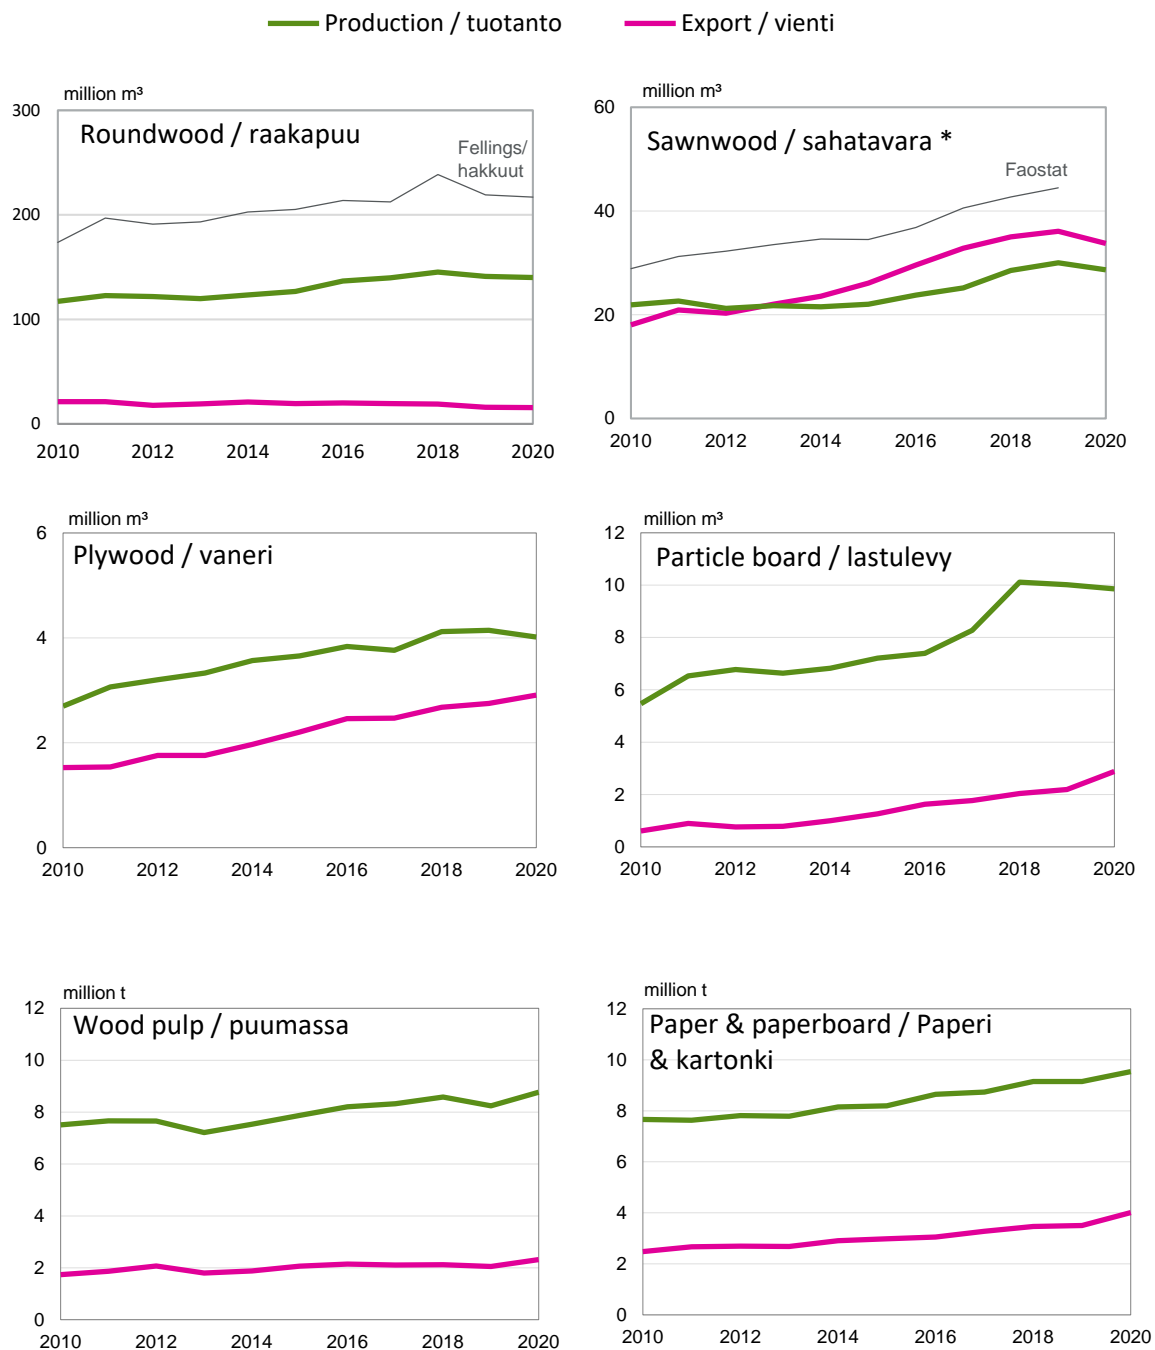

BSRforest - Russian forest industry

* Rosstat statistics are not including all production, FAOSTAT data is modified on the basis of residential construction statistics. Export amount converted from tonnes to cubic meters using FAO conversion factor for coniferous sawnwood (1,82) /

Rosstatin tilasto ei kata kaikkea tuotantoa, FAOSTATin tilasto sisältää mm. asuinrakentamisen kehitykseen perustuvia korjauksia. Vientimäärä muutettu tonneista kuutioiksi käyttämällä FAO:n muunnoskerrointa havusahatavarakkeelle (1,82)

Sources / lähteet: FAOSTAT, Rosleshoz, Rosstat, Russian customs