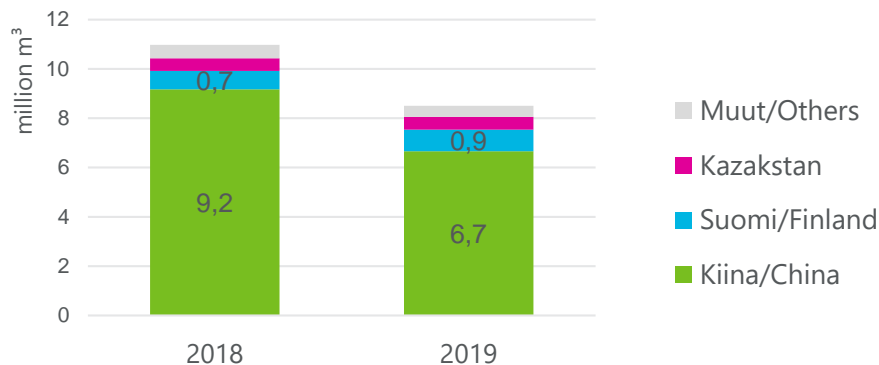

Havupuun vienti Venäjältä / Softwood export from Russia