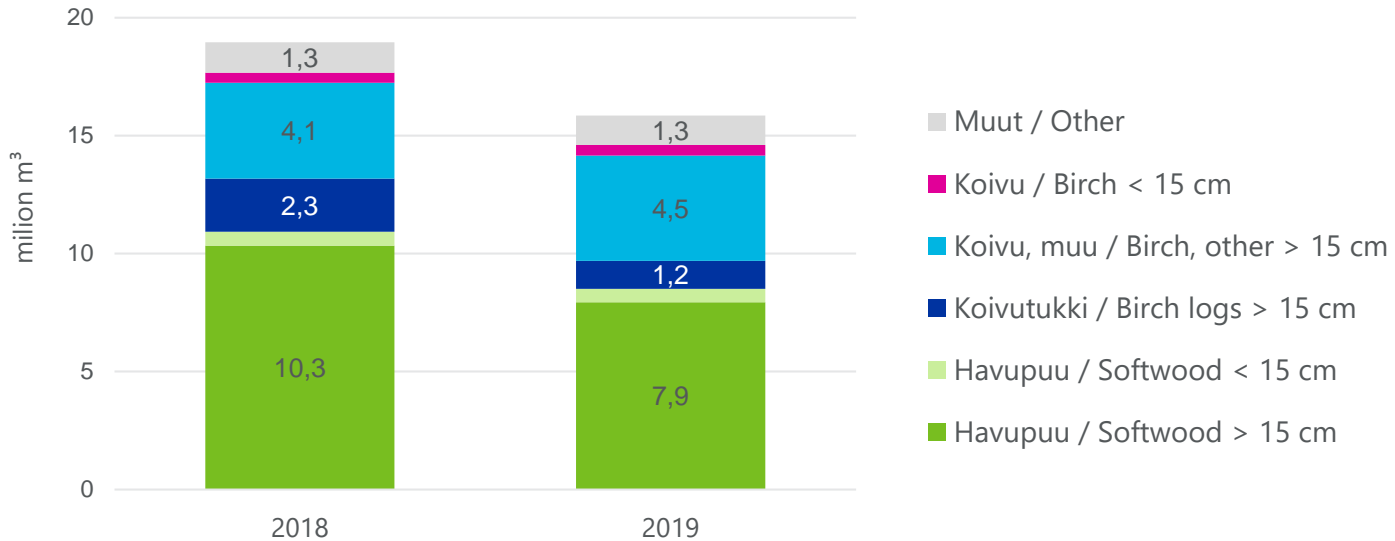

## BSRforest - Russian forest sector

Teollisuuspuun vienti Venäjältä /  
Export of industrial roundwood from Russia

Teollisuuspuun vienti Venäjältä kuukausittain /  
Monthly export of industrial roundwood from Russia

## Teollisuuspuun vienti Venäjältä / Export of industrial roundwood from Russia