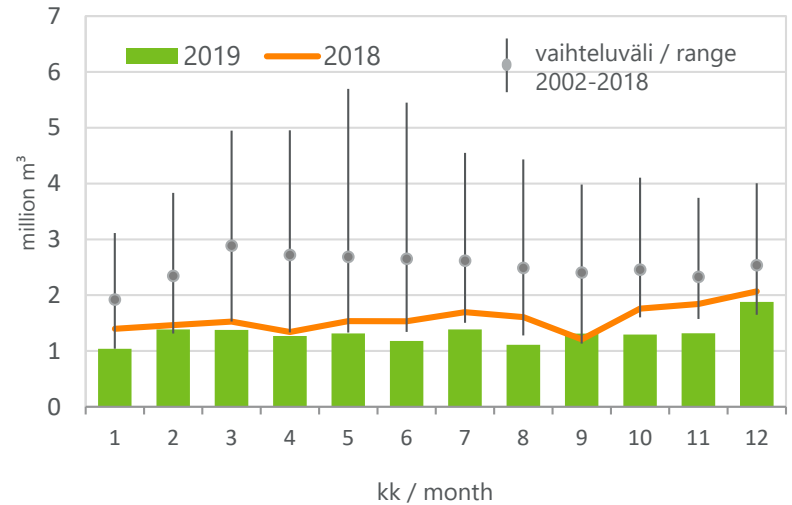

## BSRforest - Russian forest sector

Teollisuuspuun vienti Venäjältä /  
Export of industrial roundwood from Russia

Teollisuuspuun vienti Venäjältä kuukausittain /  
Monthly export of industrial roundwood from Russia