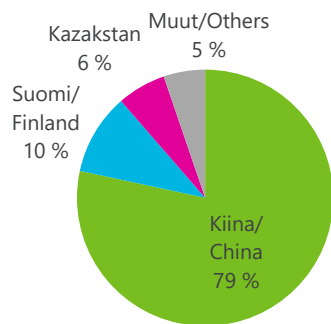

Havupuun vienti / Softwood export 2019