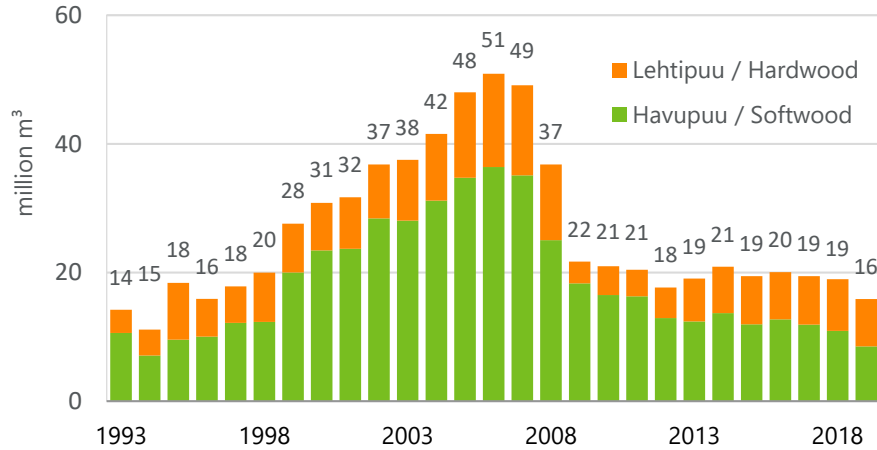

## BSRforest - Russian forest sector

Teollisuuspuun vienti Venäjältä /  
Export of industrial roundwood from Russia

Teollisuuspuun vienti Venäjältä kuukausittain /  
Monthly export of industrial roundwood from Russia