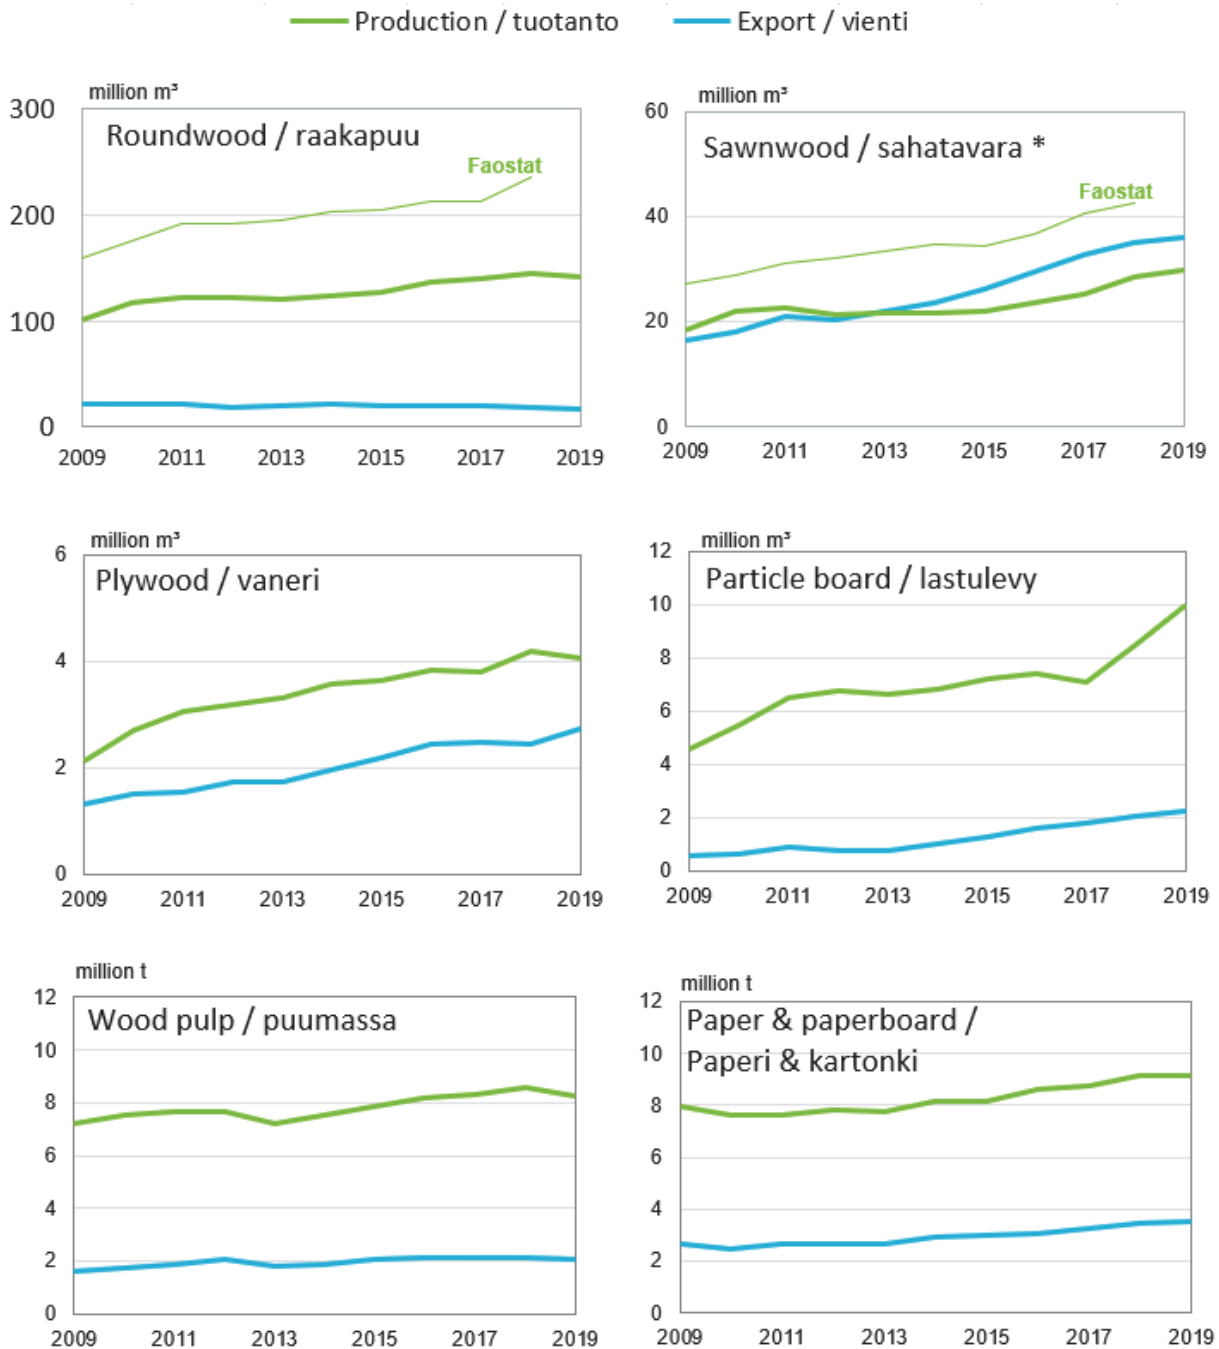

BSRforest - Russian forest industry

*Rosstat statistics are not including all production, FAOSTAT data is modified on the basis of residential construction statistics. Export amount converted from tonnes to cubic meters using FAO conversion factor for coniferous sawnwood (1,82) /

Rosstatin tilasto ei kata kaikkea tuotantoa, FAOSTATin tilasto sisältää mm. asuinrakentamisen kehitykseen perustuvia korjauksia. Vientimäärä muutettu tonneista kuutioiksi käyttämällä FAO:n muunnoskerrointa havusahatavaralle (1,82)

Sources / lähteet: FAOSTAT, Rosstat, Russian customs