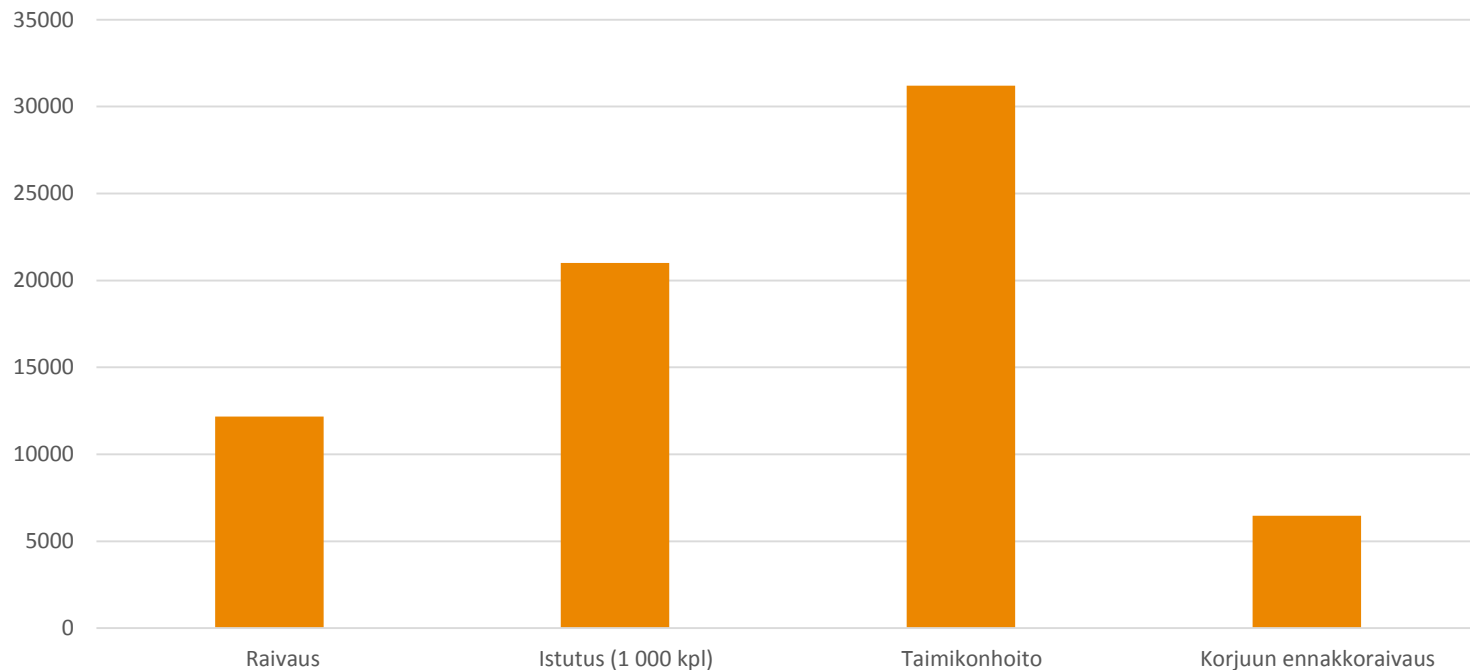

Raivaus, istutus, taimikonhoito ja ennakkoraivaus 2019, koko maa.