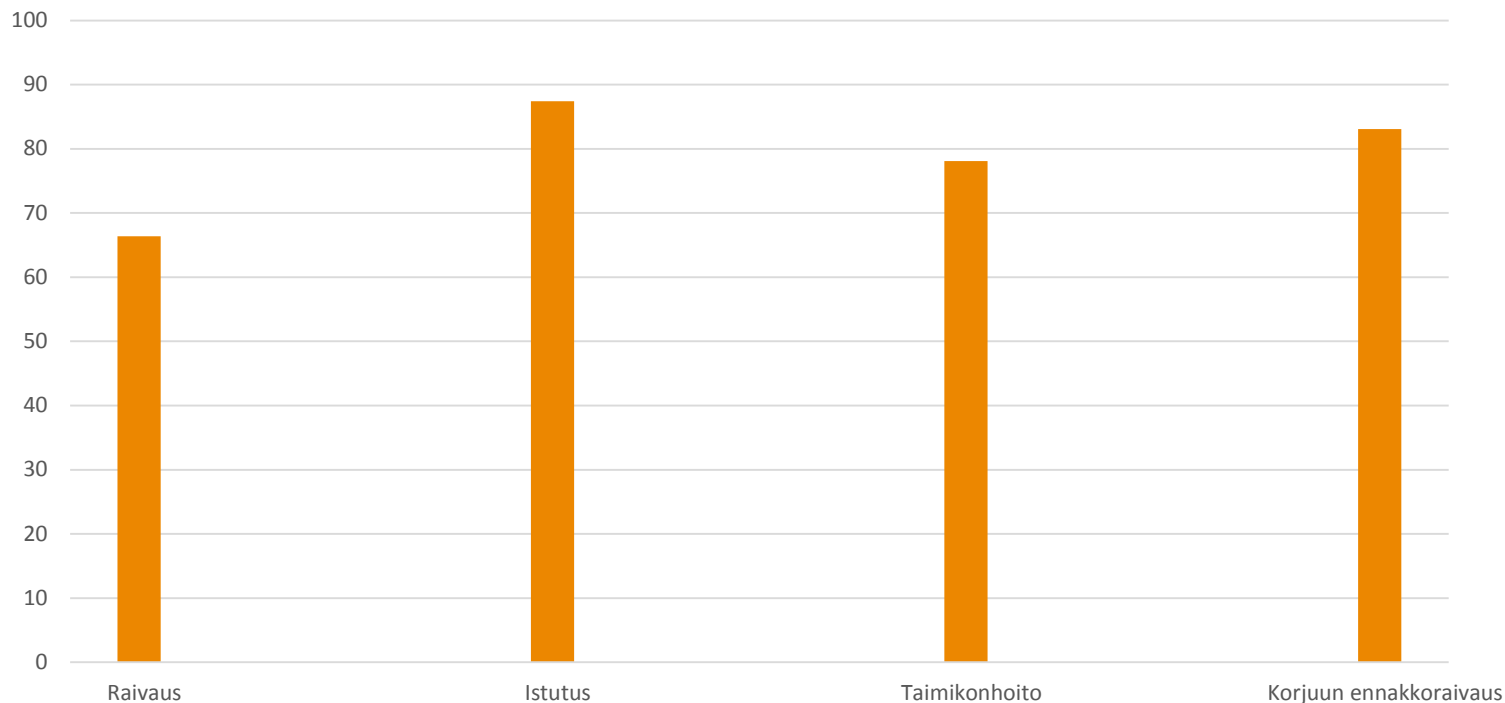

Metsäpalvelutöiden ulkoistamisaste, Pohjanmaa-Kainuun alue %, 2019.