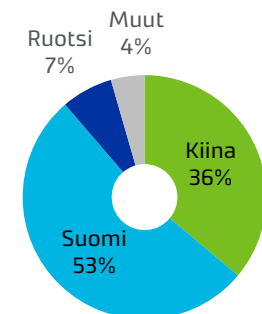

Lehtipuun vienti 2018