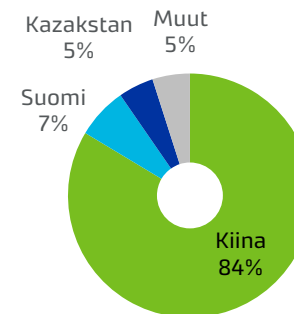

Havupuun vienti 2018