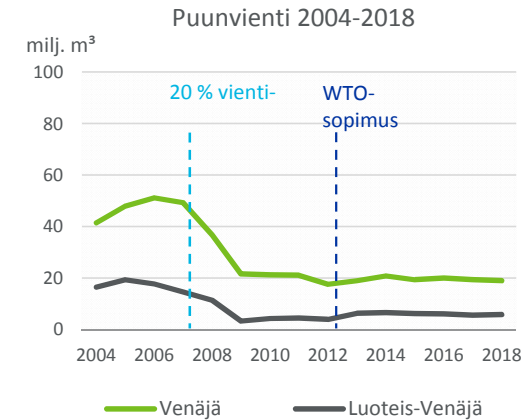

## Puunvienti Venäjältä

Venäjä on maailman suurin raakapuun viejä. Ennätysvuosina 2005–2006 vientimäärä nousi 50 miljoonaan kuutiometriin, mikä oli neljännes koko Venäjän hakkuumäärästä. Vuonna 2007 puunvientiä rajoitettiin korkeilla tulleilla, minkä seurauksena vienti putosi 20 miljoonan kuutiometrin tasolle. Vientitullien oli määrä nousta 80 prosenttiin kaikille puutavaralajeille, mutta korotusta ei toteutettu. Venäjän liityttyä Maailman kauppajärjestöön (WTO) vuonna 2012 puun vientitulleja laskettiin ja havupuulle asetettiin alennetun vientitullin kiintiö.

Venäjältä viedystä puusta reilu puolet on havupuuta, pääasiassa Kiinaan vietävää havutukkia. Lehtipuuta on suurelta osin Suomeen vietävää koivukuitupuuta.

Puunvienti 1 000 m <sup>3</sup>	2018	keskim. 2014 - 2018
Venäjä	19 033	19 758
Luoteis-Venäjä	5 919	6 114
Arkangelin alue	28	51
Kaliningradin alue	0	2
Karjalan tasavalta	653	703
Komin tasavalta	26	18
Leningradin alue	993	1 058
Murmanskin alue	0	0
Novgorodin alue	290	223
Pietarin kaupunki	2 072	2 250
Pihkovan alue	150	158
Vologdan alue	1 708	1 649