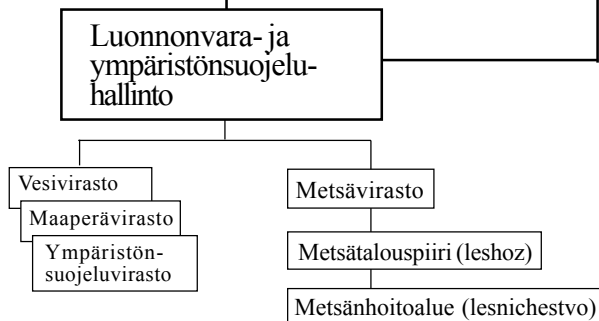

Metsähallinnon rakenne

Federaatio- taso

Federaatio- piiritaso

Aluetaso

KARJALAN TASAVALTA

HALLINTO

Karjalan tasavallan metsäsektorin, luonnonvarojen ja ympäristön- suojelun ministeriö

Ul. Andropova 2-24, 185035 Petrozavodsk