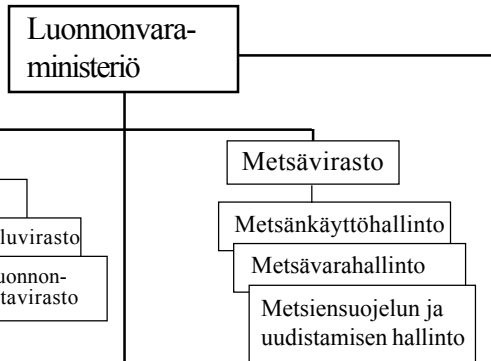

Metsähallinnon rakenne

Federaatio- taso