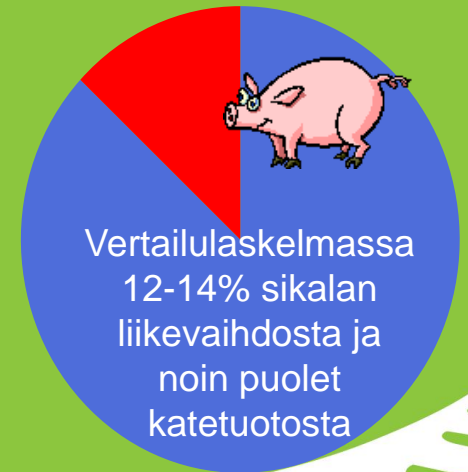

# Tautien torjunta on perusta tautiriskien hallinnalle

Kuva: Dewulf

Kotieläinalalle kilpailukykyä bioturvallisuudesta-hanke

Euroopan maaseudun  
kehittämisen maatalousrahasto:  
Eurooppa investoi maaseutualueisiin

Elinkeino-, liikenne- ja  
ympäristökeskus

HELSINGIN YLIOPISTO  
RURALIA-INSTITUUTTI

LUONNONVARAKESKUS

MAASEUTU 2020

# Tautisuojaus:

- antaa rahallista hyötyä
- vähentää sairauksia, jotka heikentävät tuotantotuloksia
- eläinten hyvinvointi ja työn sujuvuus paranevat

Kotieläinalalle kilpailukykyä bioturvallisuudesta-hanke