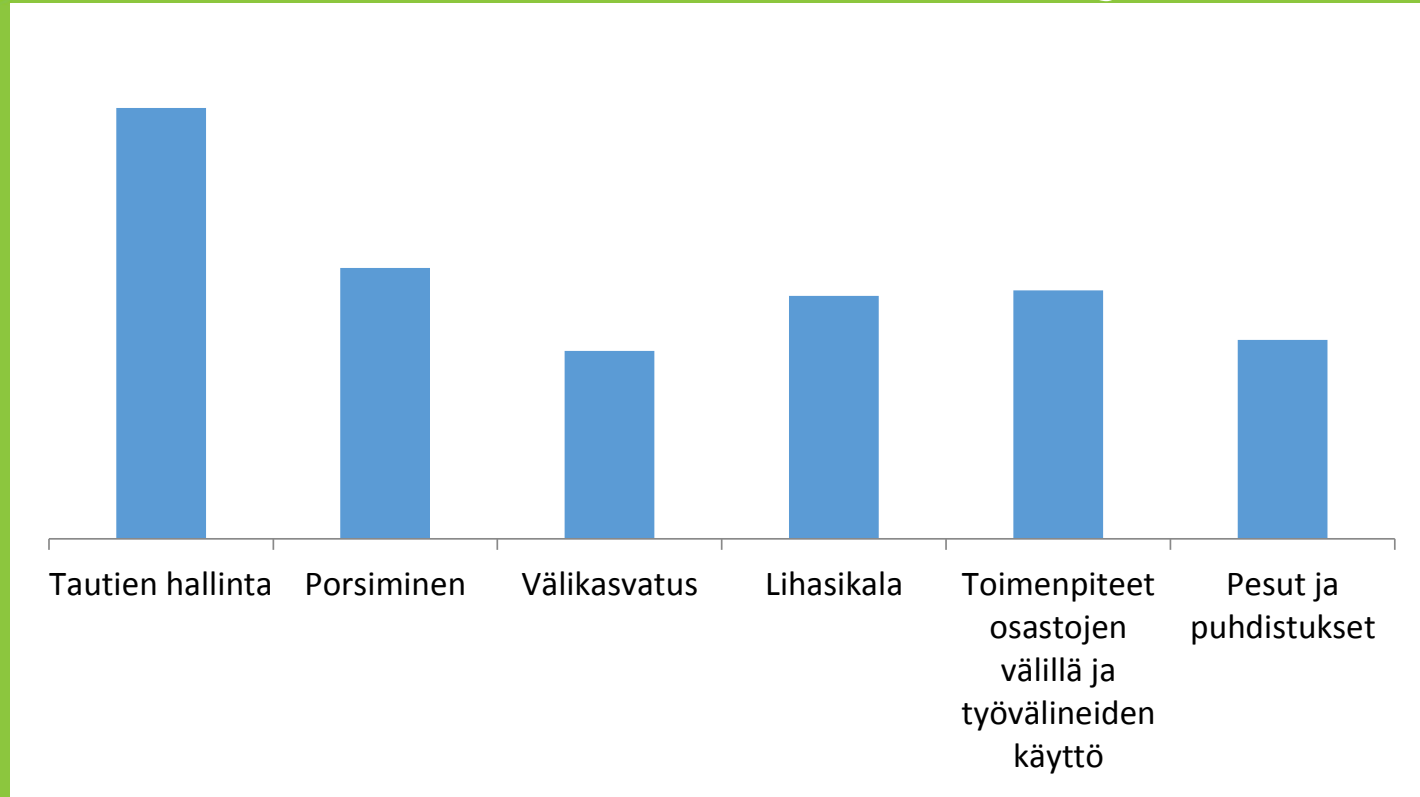

Euroopan maaseudun  
kehittämisen maatalousrahasto:  
Eurooppa investoi maaseutualueisiin

Elinkeino-, liikenne- ja  
ympäristökeskus

HELSINGIN YLIOPISTO  
RURALIA-INSTITUUTTI

Luke  
LUONNONVARAKESKUS

MAASEUTU 2020

# Sisäinen tautisuojaus

Kotieläinalalle kilpailukykyä bioturvallisuudesta-hanke

Euroopan maaseudun  
kehittämisen maatalousrahasto:  
Eurooppa investoi maaseutualueisiin

Elinkeino-, liikenne- ja  
ympäristökeskus