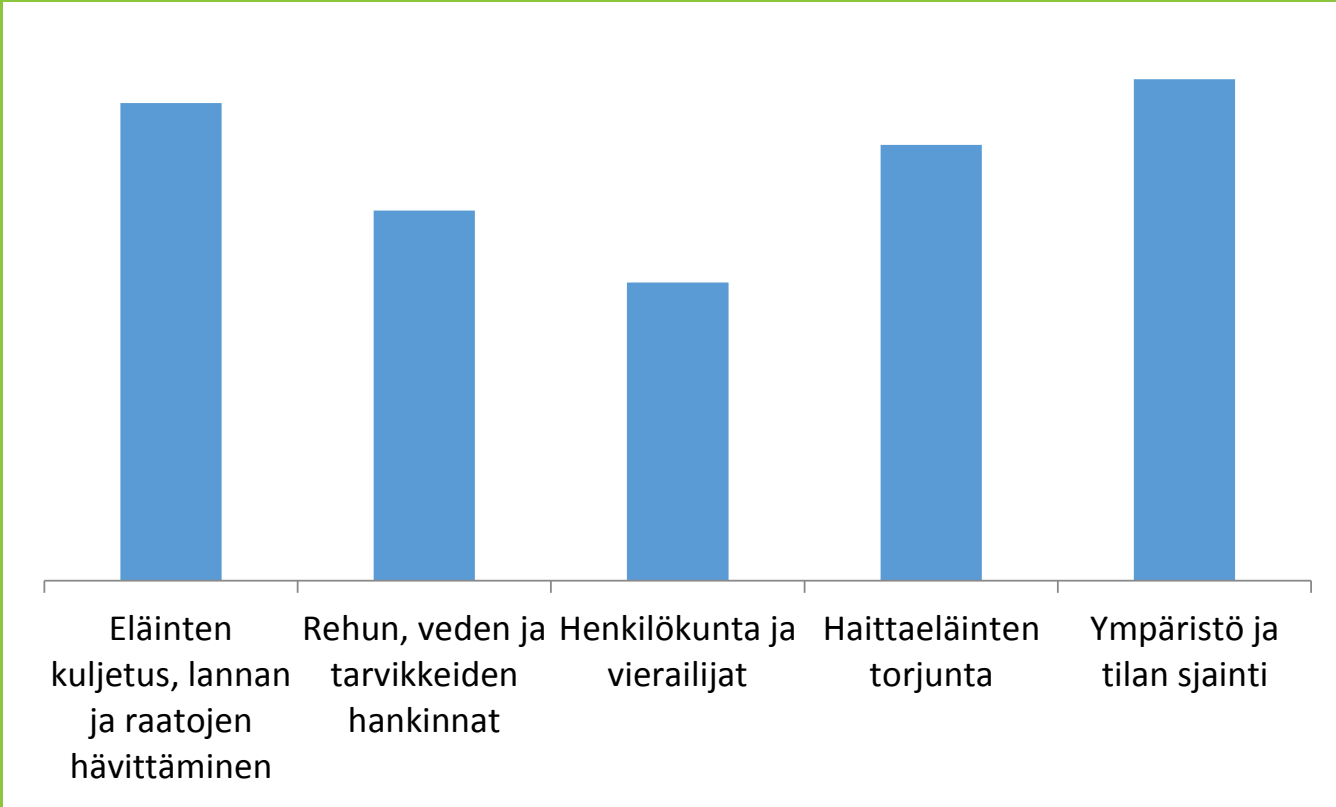

HELSINGIN YLIOPISTO  
RURALIA-INSTITUUTTI

Luke  
LUONNONVARAKESKUS

MAASEUTU 2020

Kotieläinalalle kilpailukykyä bioturvallisuudesta-hanke

Euroopan maaseudun kehittämisen maatalousrahasto: Eurooppa investoi maaseutualueisiin